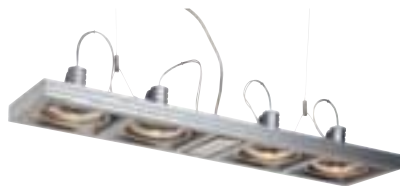

AIXLIGHT® DUO ES111 Design by CDC

Serie: Seite 151

Socket/Leuchtmittel:
 GU10/ES111 (excl.)
 2x 75W max.

Versionen:
 silbergrau

Art. Nr.:
 154352

129,00 €

Material:
 Aluminium

Maße:
 L/B/H: 44/19/10 cm
 Rosetten-L/B/H: 7,4/4/2,5 cm

Leuchtmittlempfehlung:
 75W, 24°, 2700K, 2000cd
 575672
 12,90 €

Zubehör/Lieferumfang:
 Rosette (incl.)

AIXLIGHT® LONG ES111 Design by CDC

Serie: Seite 151

Socket/Leuchtmittel:
 GU10/ES111 (excl.)
 4x 75W max.

Versionen:
 silbergrau

Art. Nr.:
 154362

199,00 €

Material:
 Aluminium

Maße:
 L/B/H: 78/19/10 cm
 Rosetten-L/B/H: 7,4/4/2,5 cm

Leuchtmittlempfehlung:
 75W, 24°, 2700K, 2000cd
 575672
 12,90 €

Zubehör/Lieferumfang:
 Rosette (incl.)

AIXLIGHT® SQUARE ES111 Design by CDC

Serie: Seite 151

Socket/Leuchtmittel:
 GU10/ES111 (excl.)
 4x 75W max.

Versionen:
 silbergrau

Art. Nr.:
 154372

199,00 €

Material:
 Aluminium

Maße:
 L/B/H: 44/35,5/10 cm
 Rosetten-L/B/H: 7,4/4/2,5 cm